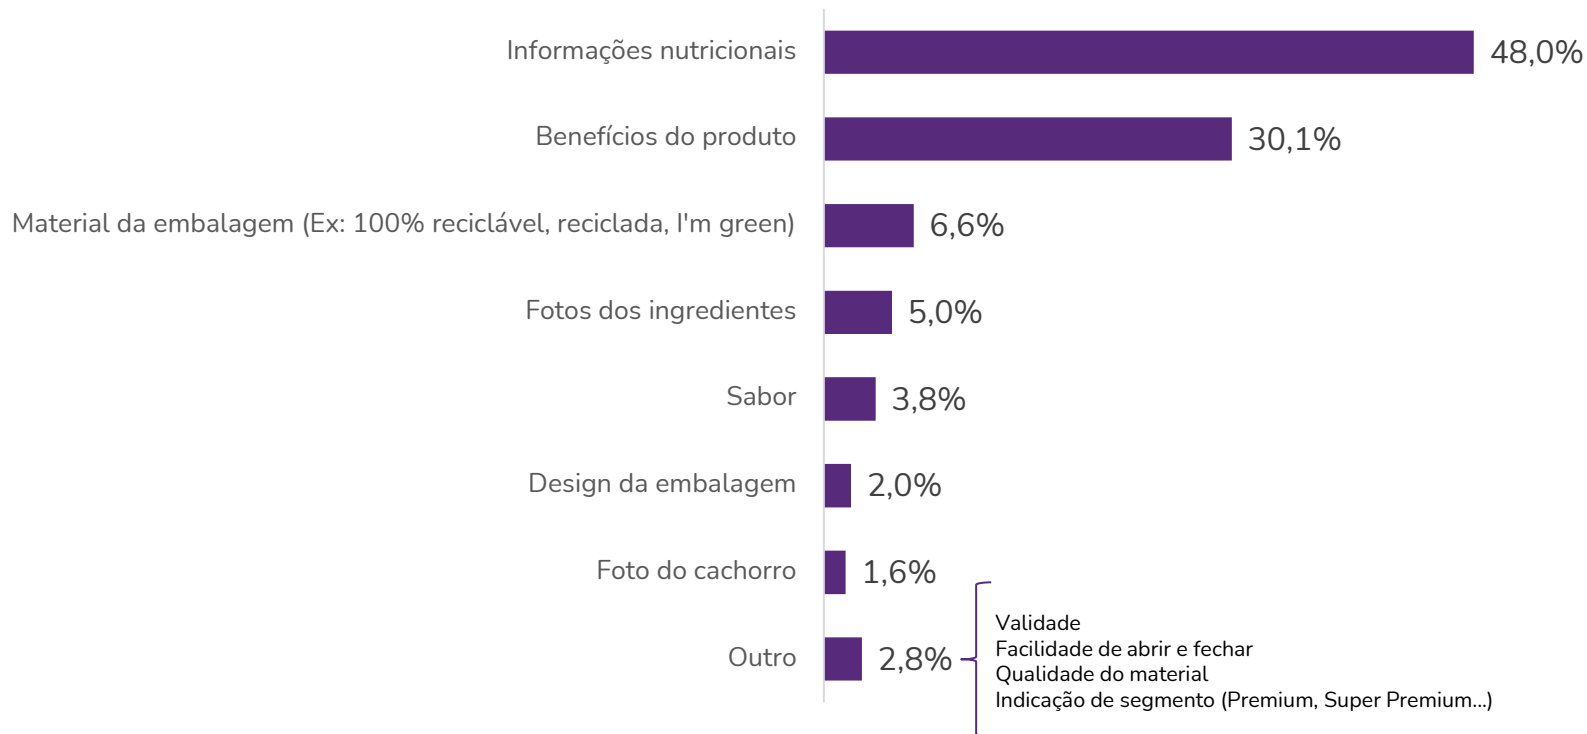

Maior plataforma de serviços pet da América Latina com mais de 25k heróis em mais de 750 cidades do Brasil

#3 ERP de Petshops, clínicas veterinárias e hospitais

O que os consumidores levam
em consideração na hora da
escolha da embalagem de ração?

PERGUNTA 1

"O que é mais importante na embalagem de uma ração?"

PERGUNTA 2

"O que você lê na embalagem?"

(seleção múltipla)

PERGUNTA 3

"Quais os benefícios você mais leva em consideração?"

(seleção múltipla)