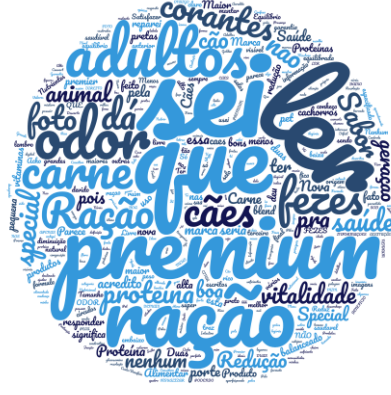

Maior plataforma de serviços pet da América Latina com mais de 25k heróis em mais de 750 cidades do Brasil

#3 ERP de Petshops, clínicas veterinárias e hospitais

O que os consumidores levam
em consideração na hora da
escolha da embalagem de ração?

PERGUNTA 1

"O que é mais importante na embalagem de uma ração?"

PERGUNTA 2

"O que você lê na embalagem?"

(seleção múltipla)

PERGUNTA 3

"Quais os benefícios você mais leva em consideração?"

(seleção múltipla)

PERGUNTA 4

"Você sabe o que significa esse triângulo amarelo?"

PERGUNTA 6

"Qual o principal benefício deste produto?"

petlove
muito além de petshop